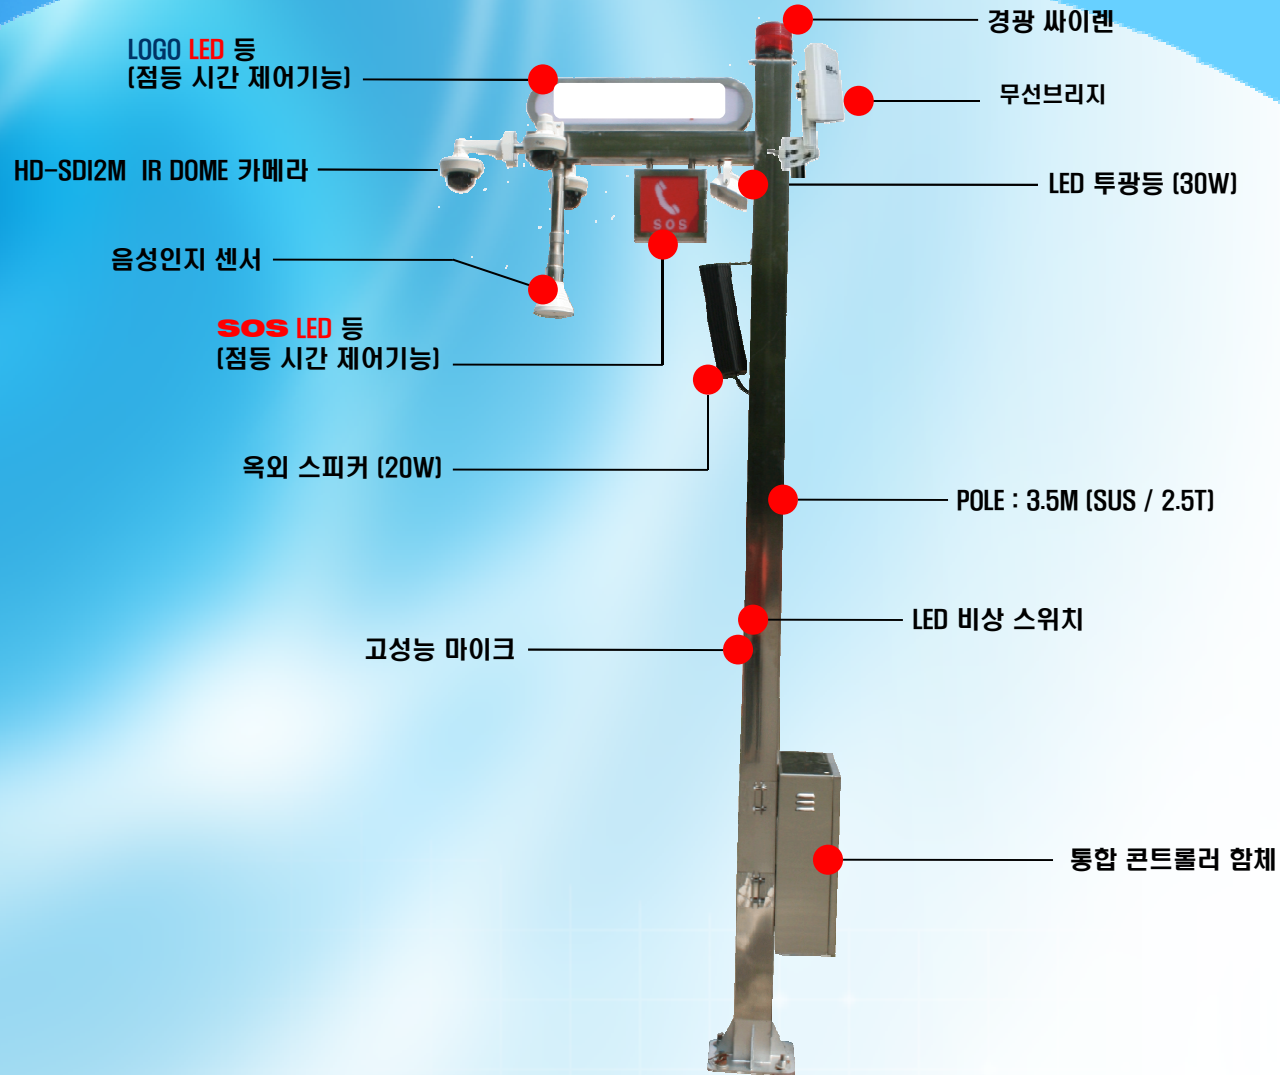

Emergency Call System

제안서

Contents

- 1. 시스템 개요
- 2. 시스템 구성
- 3. 장비 상세도
- 4. 시스템 적용사례
- 5. 시스템 사양

시스템 개요

길거리 범죄를 예방하고 주택가, 공원, 대학교 학내 어두운 길목의 안전성을 높이고자 외곽 취약지역에 **스마트 비상콜시스템** 설치 만일에 일어날 수 있는 사고를 미연에 방지 하는데 그 목적을 두고 있다.

시스템 구성

음성인지 센서로 긴급사항 자동 알림기능
자동 SOS LED 등으로 정확한 위치 파악

살려주세요!

「양방향 통화」

비상시
긴급출동

관제 센터

장비 상세도

시스템 적용사례

『 대학교 캠퍼스 방법 사각지역 』

『 도심지 방법 사각지역 』

『 공원 방법 사각지역 』

시스템 사양

HardWARE

HD HD-IP IR 카메라

- 2메가픽셀 Full HD-Network DOME IR 카메라
- SMART FOCUS
- VIDEO OUT PUT : 30M
- LENS : 3 ~ 10.5mm
- Full-HD 해상도 및 실시간 30ips 전송
- VIDEO OUT PUT : 1920 x 1080

Emergency Call System POLE

- Main 컨트롤러 부착 (전원, 영상, LED 투광등, 경광등, 스피커 제어)
- Emergency LED등 (자동 타이머 내장)
- 고휘도 LED 투광등 (30W x 2EA)
- 재질 : Steel / 3T / 150 x 150 x 4100mm
- 경광 싸이렌 : AC 220V
- 비상 스위치 : LED 생활방수 버튼 스위치
- 고성능 콘덴서 마이크
- 고성능 AMP : 15W 내장
- 음성인지 센서 내장 비명소리로 감지 상황실 긴급사항 전달
- 안테나 일체형 5GHz 소형 무선브리지(Max7Km)