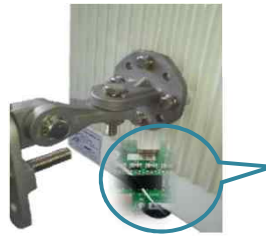

802.11.an 5GHz 300Mbps TDMA Zero sens roaming(Handoff)기본탑재

스펙트럼 아날라이저 지원

시그널 인디케이터

다관절 알루미늄브라켓트 공급

[써지보호기 장착]
8kV낙뢰보호
16kV정전기 보호

X5NB 주요기능	X5NB 적용
<ul style="list-style-type: none"> MIMO 다중입출력 채택 AP, AP-WSD, Station-WDS, Station, Router MAC/ IP/Port Filtering, IEEE802.1X & RADIUS Advanced Routing Setting 암호모듈KCMP 탑재(선택사항) 최대 300Mbps TDMA, Auto ACK 4920~6100MHz 세계 로밍 주파수 지원 다양한 네트워크 모니터링 GUI 핸드오프 기본지원 악성바이러스차단 멀티SSID 지원, DFS자동스캔 서지8kV, ESD16kV보호기 기본탑재 스펙트럼 아날라이저 기능 지원 	<ul style="list-style-type: none"> 무선 CCTV 보안 시스템 해안선 경계, 산불감시 시스템 건설현장, 도로감시, 방범치안용 육상이동체, 해상부표,양식장 영상전송 중장거리 데이터, 음성, 영상 전송 고화질 영상 실시간 전송 대용량 백 본, 초고속 인터넷 개통 원격진료, 원격제어 시스템 고화질 메가픽셀 영상 실시간 전송 PTP 인터넷 망 구축 차량,모노레일,선박,이동체 영상통신 저전력 전원장치를 사용하는 배터리, 태양전지, 이동체 등(DC12V~28V)

▣ 해외 운용주파수: 수출용 4920MHz ~ 6100MHz ▣ Handoff기본탑재 : 50ms

- ▶ CCTV의 경우 인터넷망을 이용할 경우 "VPN"이 아닌 암호화하여 보안조치가 필수적입니다. "VPN"은 공중망(public network)을 사용하여 사설 망(private network)을 구축하게 해주는 기술이지 암호화하는 것이 아닙니다.
- ▶ 보안적합성 검증을 생략할 수 있는 것은
 1. 국내용 CC인증을 받은 정보보호시스템과
 2. 국가정보원장이 안정성을 확인한 암호제품, 즉 "KCMVP검증된 암호모듈"위의 두 가지 제품을 사용하였을 경우 보안적합성 검증을 생략할 수 있으나, 현업에서는 마치 CC인증만 해당되는 것으로 오해를 하고 있습니다.