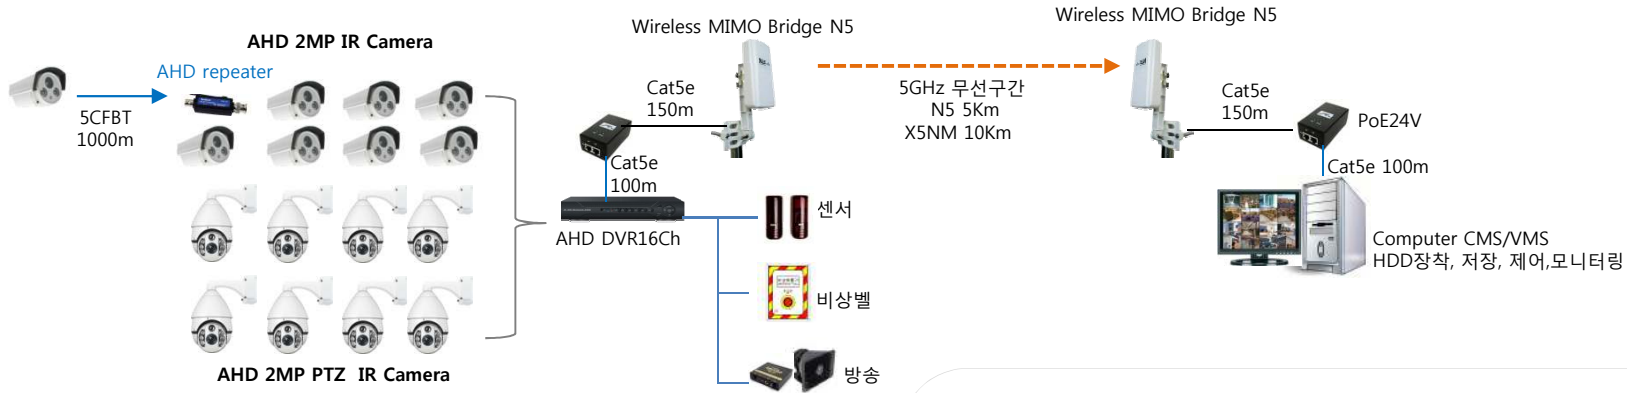

AHD DVR Wireless link

AHD DVR구성-1

AHD DVR구성-2

DVR집결 전송

1. DVR의 RJ45 UTP를 HUB에 연결

DVR중계 전송

- HUB지점까지 UTP유선공사. 도로 절개 유선공사는 비용증가 됨.
- 무선브리지를 설치. 무선전송은 비용절감, 공기 단축.

아파트, 공원, 대학교와 같이 CCTV밀집 지역의 AHD영상을 집결하여 무선 전송하는 구성으로 데이터 트래픽이 없으며 곤 김, 지연, 모자이크 현상 등이 없는 실시간 전송 구성입니다.

AHD DVR 16Ch / 8Ch N5 전송 수량	전송 거리
1대	10Km
10대	5Km / 7Km
15대	3Km / 5Km