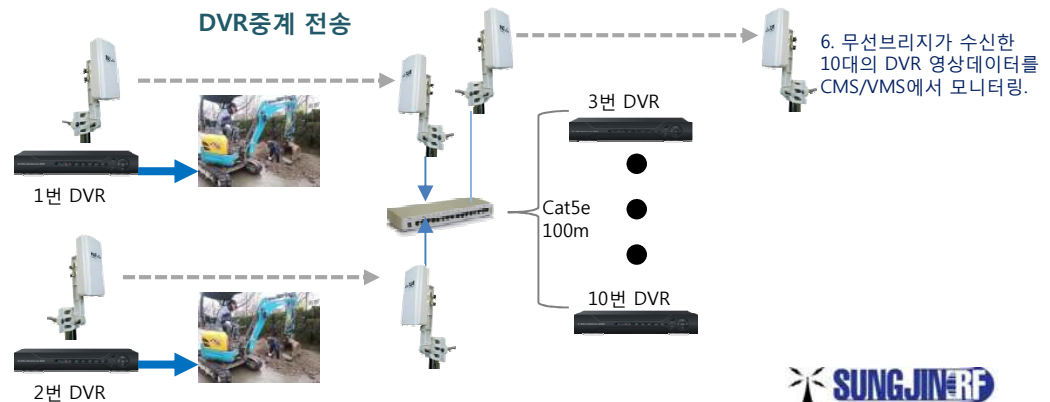

AHD DVR Wireless link

AHD DVR구성-1

AHD DVR구성-2

DVR집결 전송

1. DVR의 RJ45 UTP를 HUB에 연결

DVR중계 전송

- HUB지점까지 UTP유선공사. 도로 절개 유선공사는 비용증가 됨.
- 무선브리지를 설치. 무선전송은 비용절감, 공기 단축.

아파트, 공원, 대학교와 같이 CCTV밀집 지역의 AHD영상을 집결하여 무선 전송하는 구성으로 데이터 트래픽이 없으며 곤 김, 지연, 모자이크 현상 등이 없는 실시간 전송 구성입니다.

AHD DVR 16Ch / 8Ch N5 전송 수량	전송 거리
1대	10Km
10대	5Km / 7Km
15대	3Km / 5Km