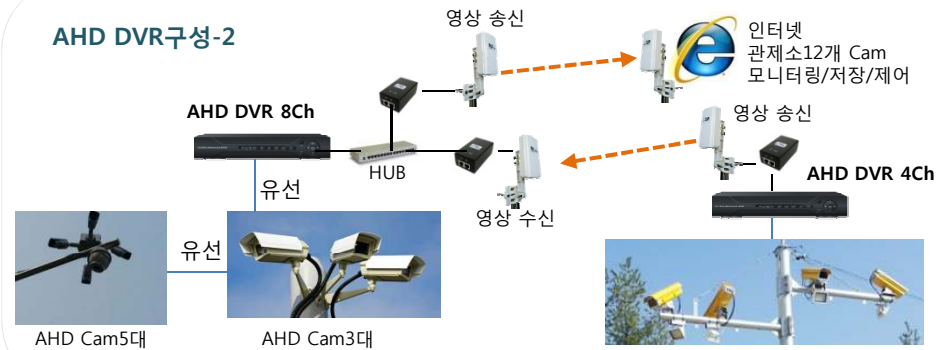

AHD DVR Wireless link

AHD DVR구성-1

AHD DVR구성-2

DVR집결 전송

1. DVR의 RJ45 UTP를 HUB에 연결

DVR중계 전송

- HUB지점까지 UTP유선공사. 도로 절개 유선공사는 비용증가 됨.
- 무선브리지를 설치. 무선전송은 비용절감, 공기 단축.

아파트, 공원, 대학교와 같이 CCTV밀집 지역의 AHD영상을 집결하여 무선 전송하는 구성으로 데이터 트래픽이 없으며 곤 김, 지연, 모자이크 현상 등이 없는 실시간 전송 구성입니다.

AHD DVR 16Ch / 8Ch N5 전송 수량	전송 거리
1대	10Km
10대	5Km / 7Km
15대	3Km / 5Km