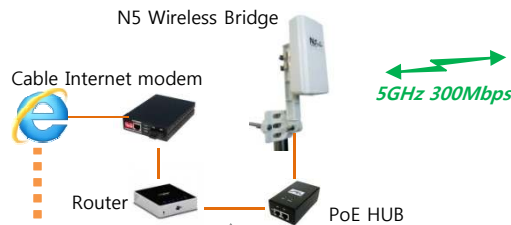

케이블 인터넷 + 무선Bridge

시티파워를 수전 받지 못하는 장소는
유선 인터넷 전주에 태양광발전 시설