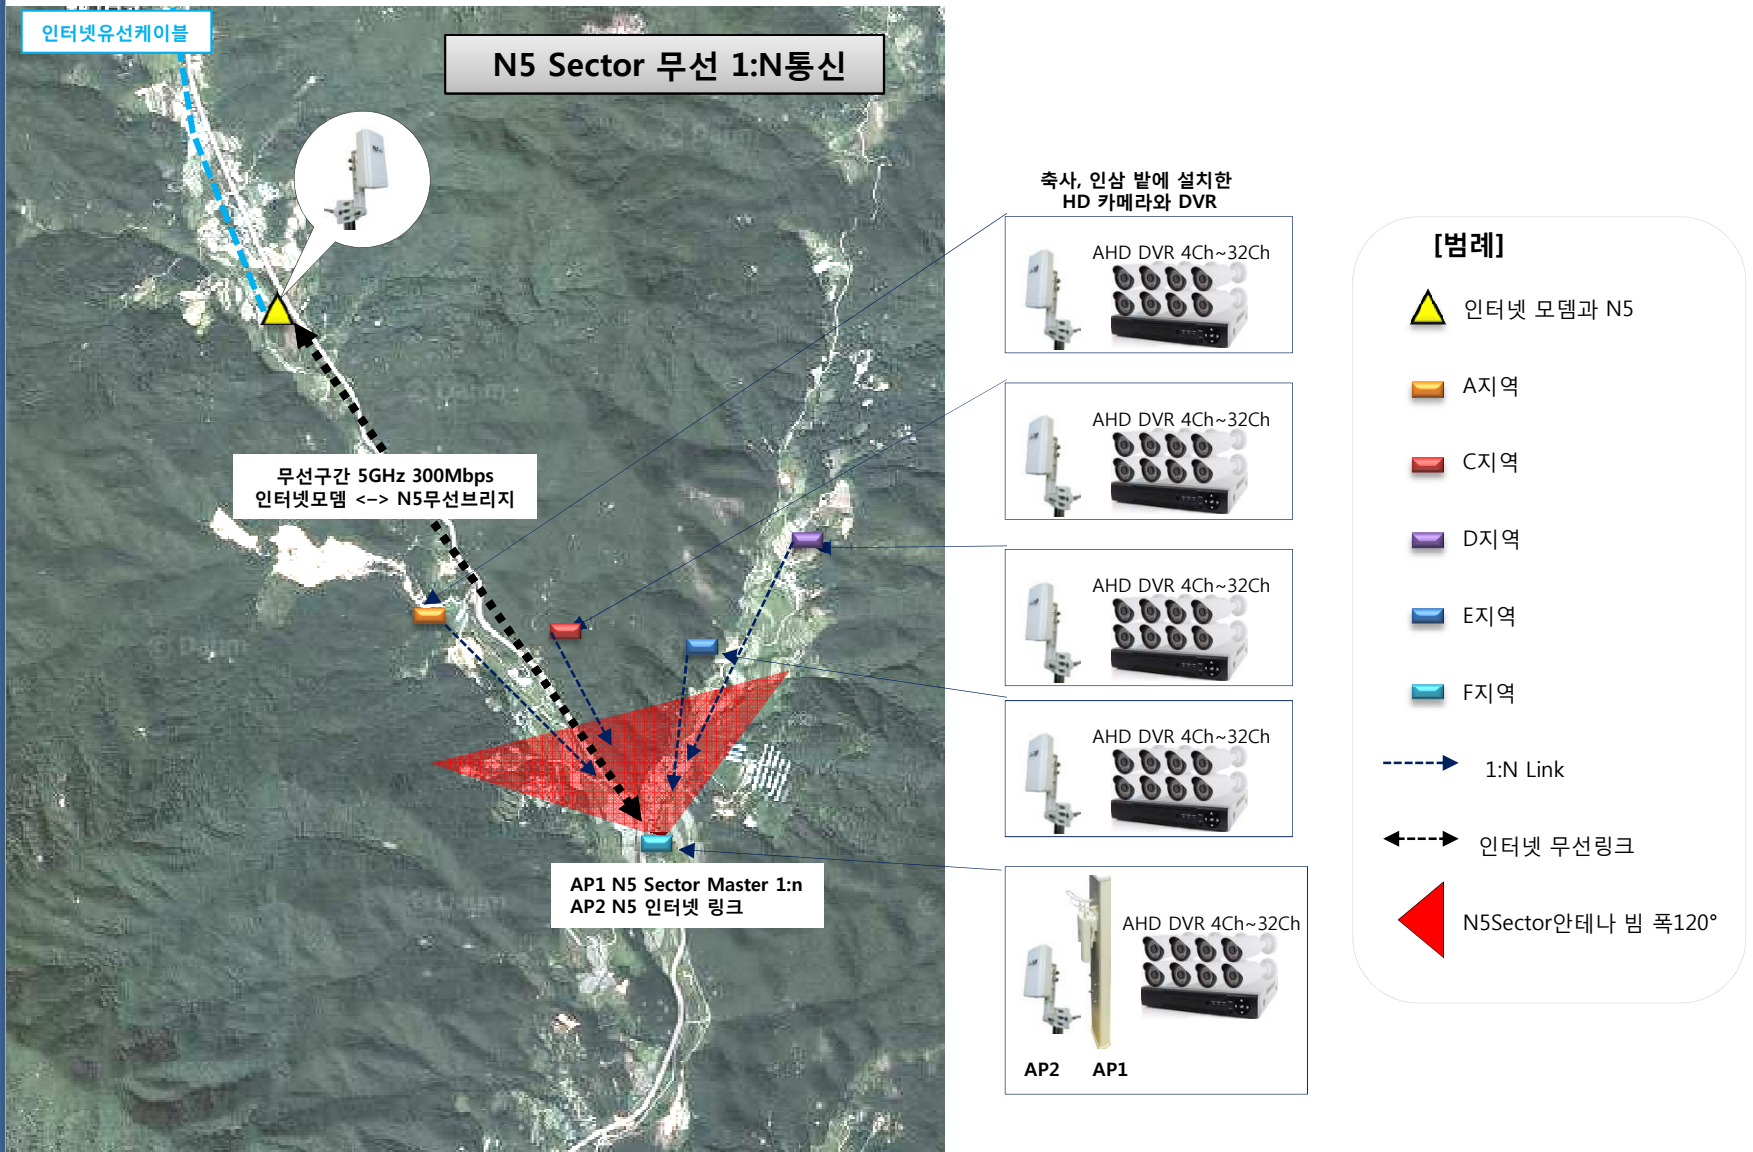

Supplier:

Project Name
2. 축사, 인삼 밭 HD무선 영상 전송(N5Sector)

Designed By:
Noted By:

Page No:
3