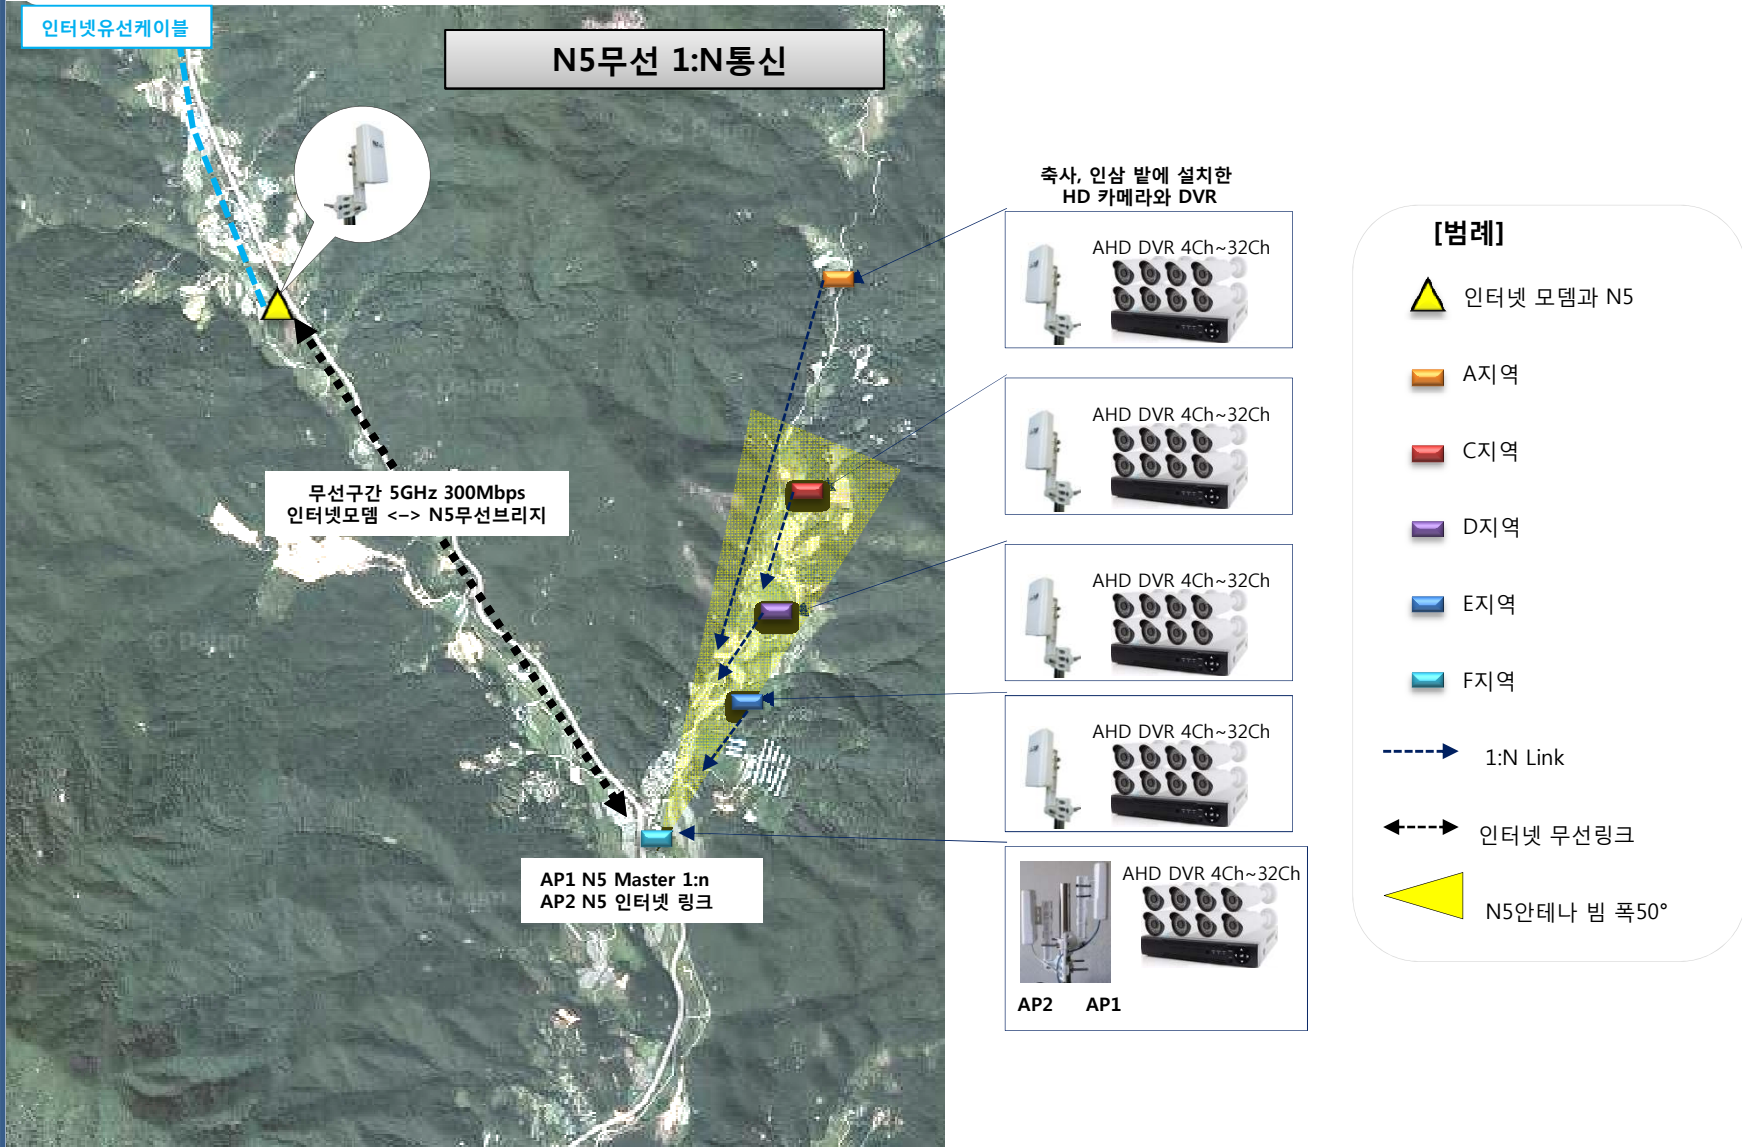

축사, 인삼 밭 HD영상

무선CCTV 구축

성진알에프

www.sungjinrf.com

인터넷 유선 망이 축사, 인삼 밭까지 진입하지 못한 지역의 DVR영상을 무선 전송하는 구성입니다. 축사, 인삼 밭에 AHD / HD SDI카메라가 DVR에 연결된 영상데이터를 5GHz N5 MIMO무선브리지를 적용하여 인터넷 모뎀까지 HD영상을 전송. 인터넷이나 스마트폰에서 영상모니터링을 구현합니다.

인터넷유선케이블

N5무선 1:N통신

축사, 인삼 밭에 설치한 HD 카메라와 DVR

AHD DVR 4Ch~32Ch

AHD DVR 4Ch~32Ch

AHD DVR 4Ch~32Ch

AHD DVR 4Ch~32Ch

AHD DVR 4Ch~32Ch

AP2 AP1

[범례]

- 인터넷 모뎀과 N5
- A지역
- C지역
- D지역
- E지역
- F지역
- 1:N Link
- 인터넷 무선링크
- N5안테나 빔 폭50°

Supplier:

Project Name

1. 축사, 인삼 밭 HD무선 영상 전송(N5적용)

Designed By:

Noted By:

분산된 다수의 축사 A~F지역 DVR영상을 F축사 AP1이 1:N 수집한 영상데이터를 AP2장치가 인터넷 모뎀까지 일괄 중계하는 구성.

N5의 안테나 빔 폭 50도, 1Km ~ 3Km이내 통신가능하며 1:1 통신일 경우 Max10Km 지원.

(AP1은 4개의 멀티SSID를 지원하므로 4개의 Station장치도 각각 다른 SSID사용가능)

Supplier:

Project Name