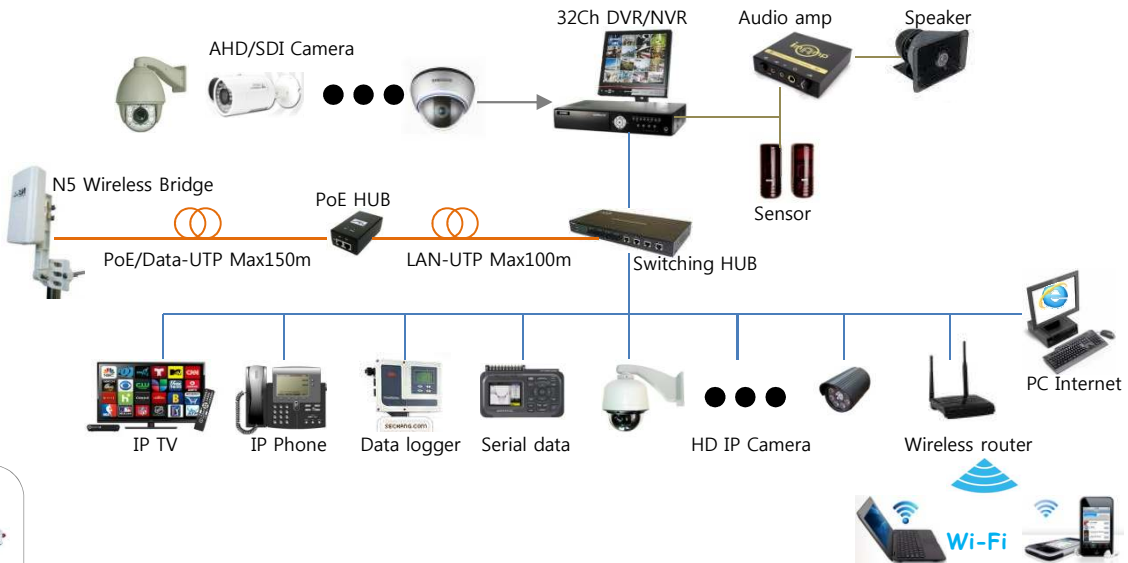

무선Bridge + Network응용

HD DVR Multi Group전송