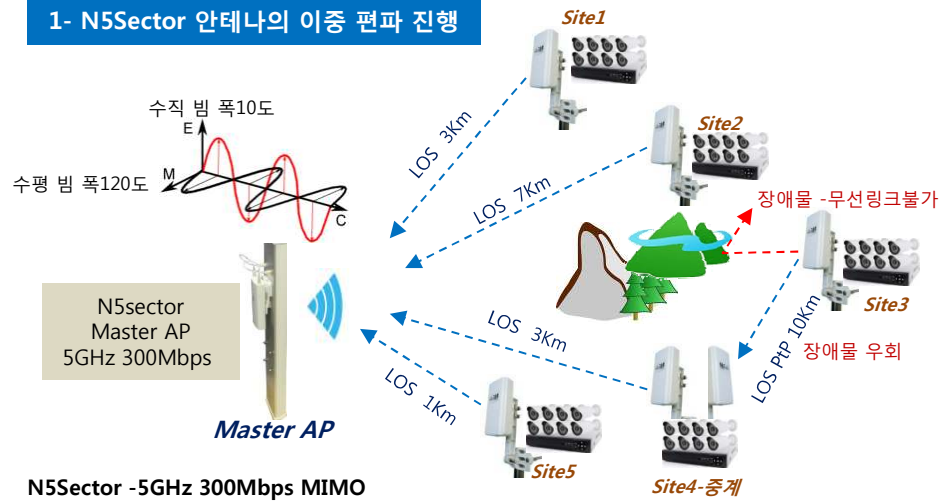

AP2 AP1

[범례]

- 인터넷 모뎀과 N5
- A지역
- C지역
- D지역
- E지역
- F지역
- 1:N Link
- 인터넷 무선링크
- N5안테나 빔 폭50°

Supplier:

Project Name

1. 축사, 인삼 밭 HD무선 영상 전송(N5적용)

Designed By:

Noted By:

Page No:

2

Supplier:

Project Name
2. 축사, 인삼 밭 HD무선 영상 전송(N5Sector)

Designed By:
 Noted By:

Page No:
 3

1- N5Sector 안테나의 이중 편파 진행

N5Sector -5GHz 300Mbps MIMO

1:n 구축할 경우 N5Sector를 Master운용. 안테나 빔 폭120°이내의 Slave장치와 통신가능, 이중 편파 사용으로 근거리에서 비 가시거리 통신지원.

2- N5 안테나의 이중 편파 진행

N5- 5GHz 300Mbps MIMO

1:n 구축할 경우 N5를 Master운용. 안테나 빔 폭50°이내의 Slave장치와 통신가능, 이중 편파 사용으로 근거리에서 비 가시거리 통신지원.

분산된 다수의 축사 A~F지역 DVR영상을 F축사 AP1이 1:N 수집한 영상데이터를 AP2장치가 인터넷 모뎀까지 일괄 중계하는 구성.

N5의 안테나 빔 폭 50도, 1Km ~ 3Km이내 통신가능하며 1:1 통신일 경우 Max10Km 지원.

(AP1은 4개의 멀티SSID를 지원하므로 4개의 Station장치도 각각 다른 SSID사용가능)

Supplier:

Project Name