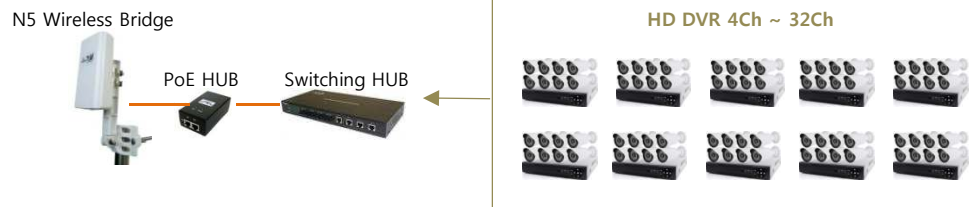

다수의 HD DVR을 일괄 중계하는 구성
32Ch 10대, 16Ch 15대, 8Ch 18대, 4Ch 22대